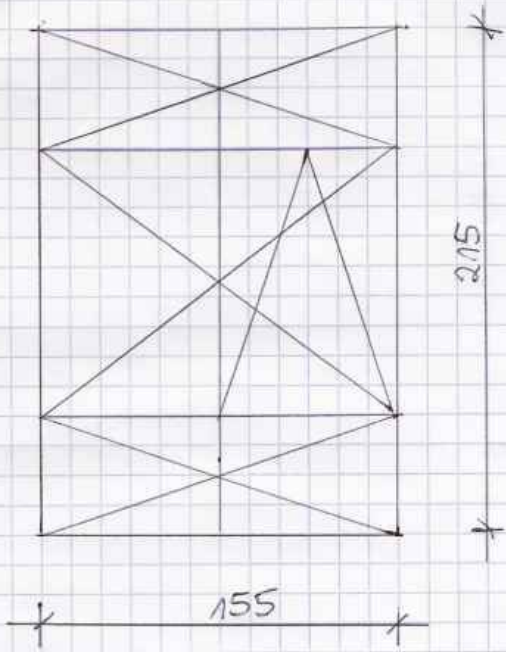

1 set

1 set

2 set

1 set

2 set.

Zestawienie i wymiary okien
dla budynku Szkoły Podstawowej
w Stariej Odrze.

13 szt.

10 szt.