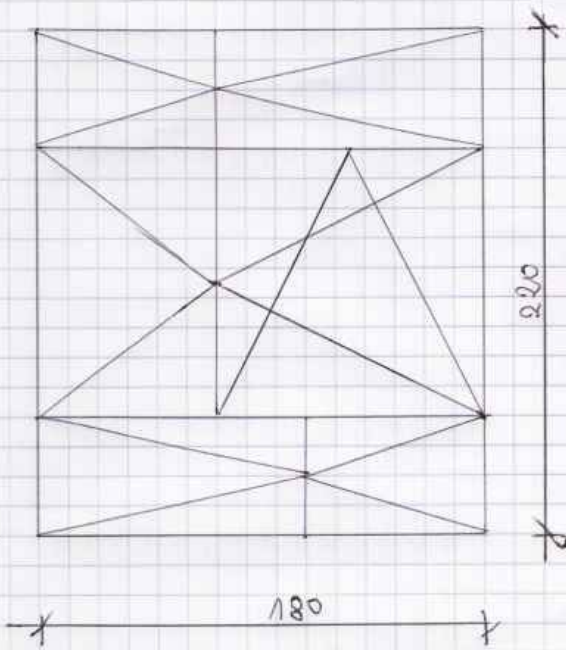

1 set

1 set

2 set

1 set

2 set.

Zestawienie i wymiary okien
dla budynku Szkoły Podstawowej
w Stariej Odrze.

13 szt.

10 szt.