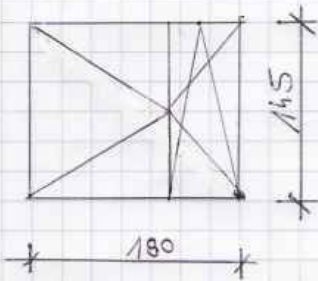

Zestawienie i wymiary okien Zatrębnik nr 6

dla budynków administracyjnych poz. 123456

1

2 szt.

2 szt.

2

6 szt.

3

3 szt.

4

5 szt.

2 set.

2 set.

1 set.

1 set.

6 set.

1 set

1 set

2 set

1 set

2 set.

Zestawienie i wymiary okien
dla budynku Szkoły Podstawowej
w Stariej Odrze.

13 szt.

10 szt.