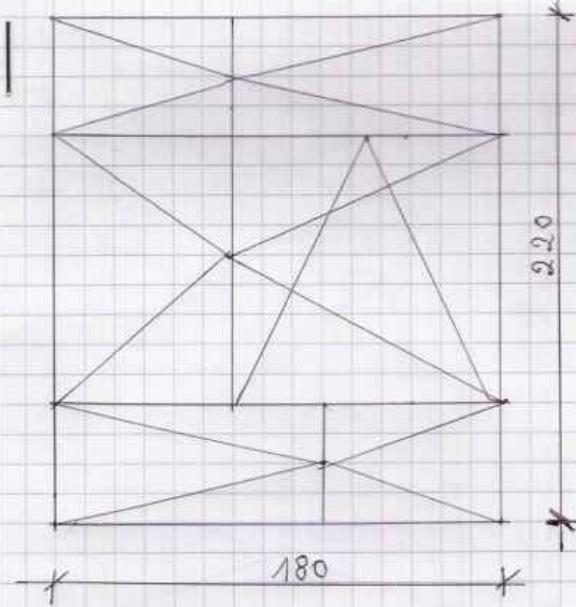

1 set

1 set

2 set

1 set

2 set.

Zestawienie i wymiary okien
dla budynku Szkoły Podstawowej
w Stariej Odrze.

13 szt.

10 szt.