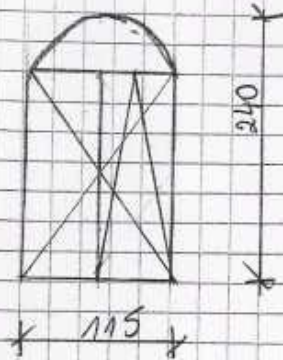

DRZWI BALKONOWE  
1 szt. MŁOKOSIEWICZ  
1 szt. DRURARCZYK  
+ nawietrzaki

1 szt. RATAJ MAREK  
+ PARAPET WEWNĘTRZNY  
+ NAWIETRZAK

PARAPETY WEWNĘTRZNE

3 szt.

1 szt.

OKNA DO WYMIANY  
STANIEW (BUD STAREJ SZKOŁY)