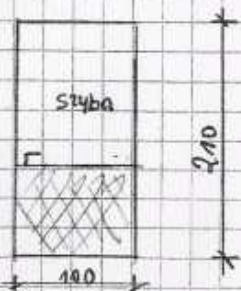

Zestawienie i wymiary okien (Vat 22 %)

OKNA DO WYMIANY
KROTOSZYŃSKA 16

2 szt

2 szt.

PARAPETY WEWNĘTRZNE

2 szt.

2 szt.

DRZYI ZEWNĘTRZNE ALUMINIOWE
CIEPŁE