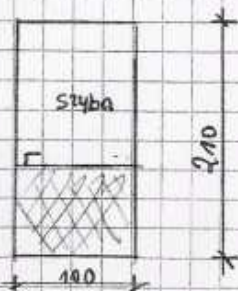

Zestawienie i wymiary okien (Vat 22 %)

OKNA DO WYMIANY
KROTOSZYŃSKA 16

2 szt

2 szt.

PARAPETY WEWNĘTRZNE

2 szt.

2 szt.

DRZYI ZEWNĘTRZNE ALUMINIOWE
CIEPŁE