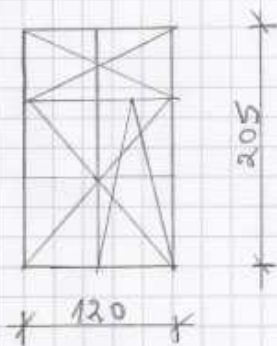

12 szt.

+ PARAPETY WENĘTRZNE