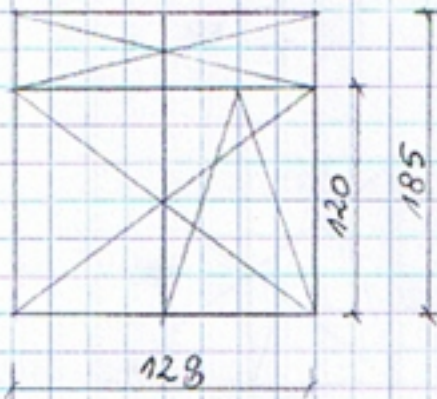

2 SZT KOWALIEWSKA MARGORIATA
+ 2 SZT PARAPETY WEWNĘTRZNE

2.