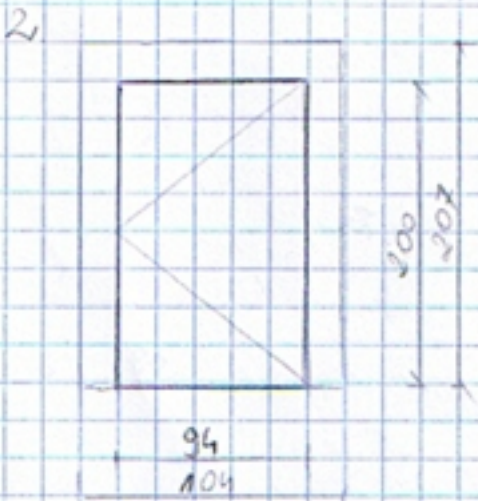

1 SZT. DRZWI WEJŚCIOWE  
DO LOKALU MIESZKANIOWEGO  
MATEJKA WISŁA EDWARD  
KOLOR - BRĄZ, OTWIERANE NA ZEWNĘTRZ

VAT 9%

OLNA DO WYMIARU  
BUDYNEK W. DLESZEWSKAGI

1.

1 SZT DODKOWYAL ANIELA  
+ PARAPET WEWNĘTRZNY